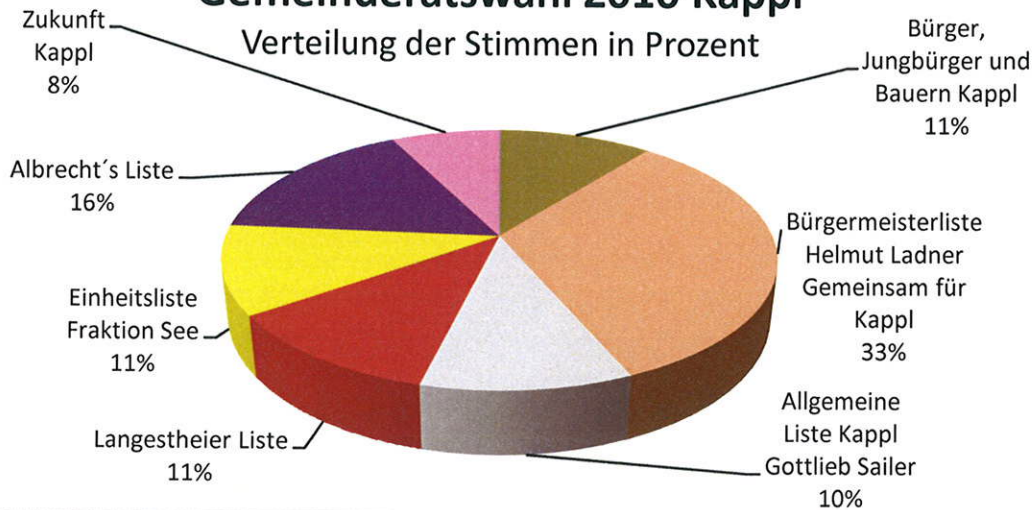

Gemeinderatswahl 2010 Kappl

Verteilung der Stimmen in Prozent