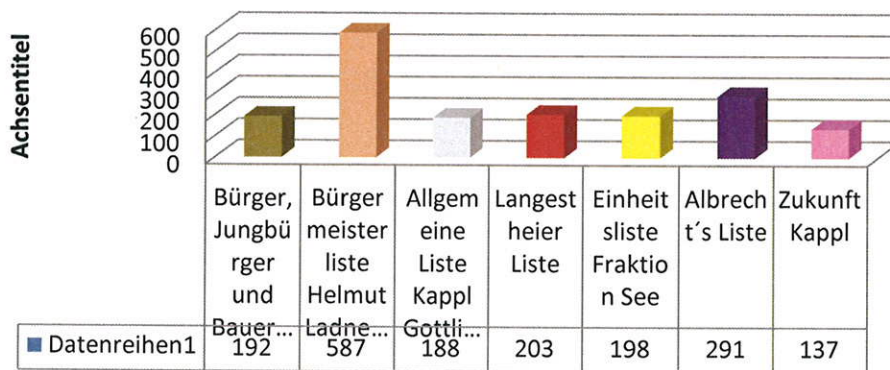

Verteilung der Stimmen absolut

Gemeinderatswahl 2010 Kappl

Mandatsverteilung